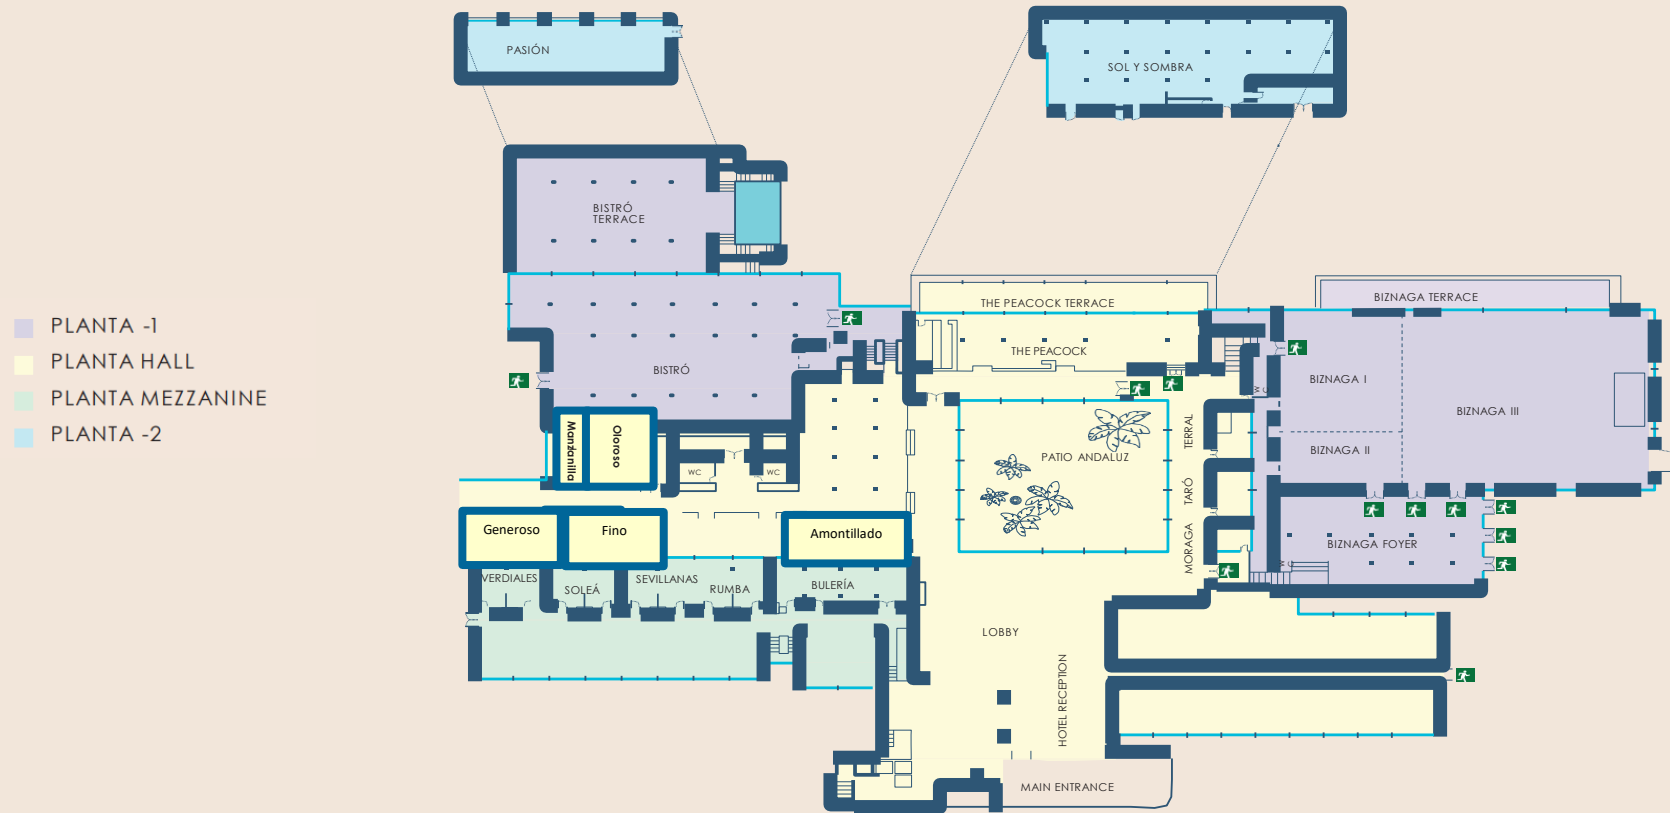

MEETING ROOMS